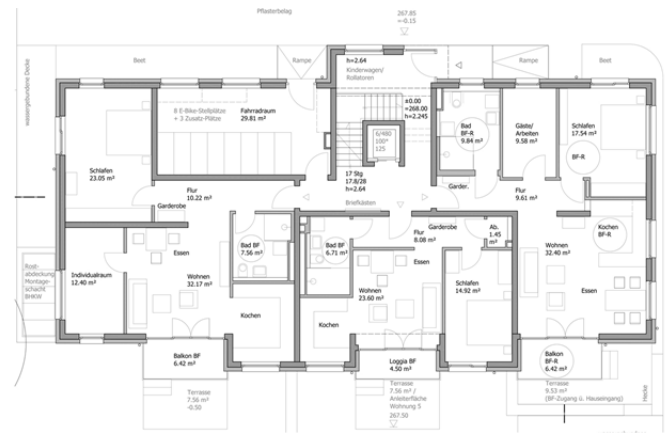

ZYMARA
LOITZENBAUER
GIESECKE

WOHNGEBIET IN GOSLAR

REIHENHÄUSER