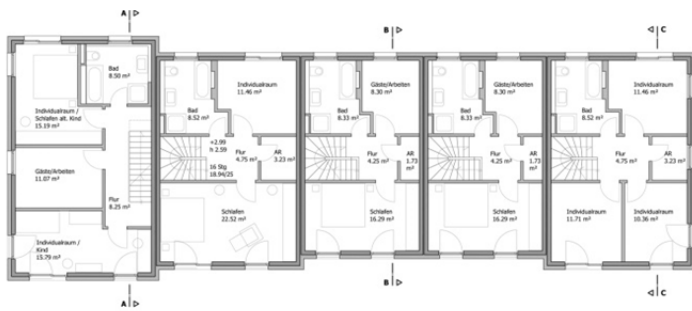

ZYMARA
LOITZENBAUER
GIESECKE

WOHNGEBIET IN GOSLAR

REIHENHÄUSER