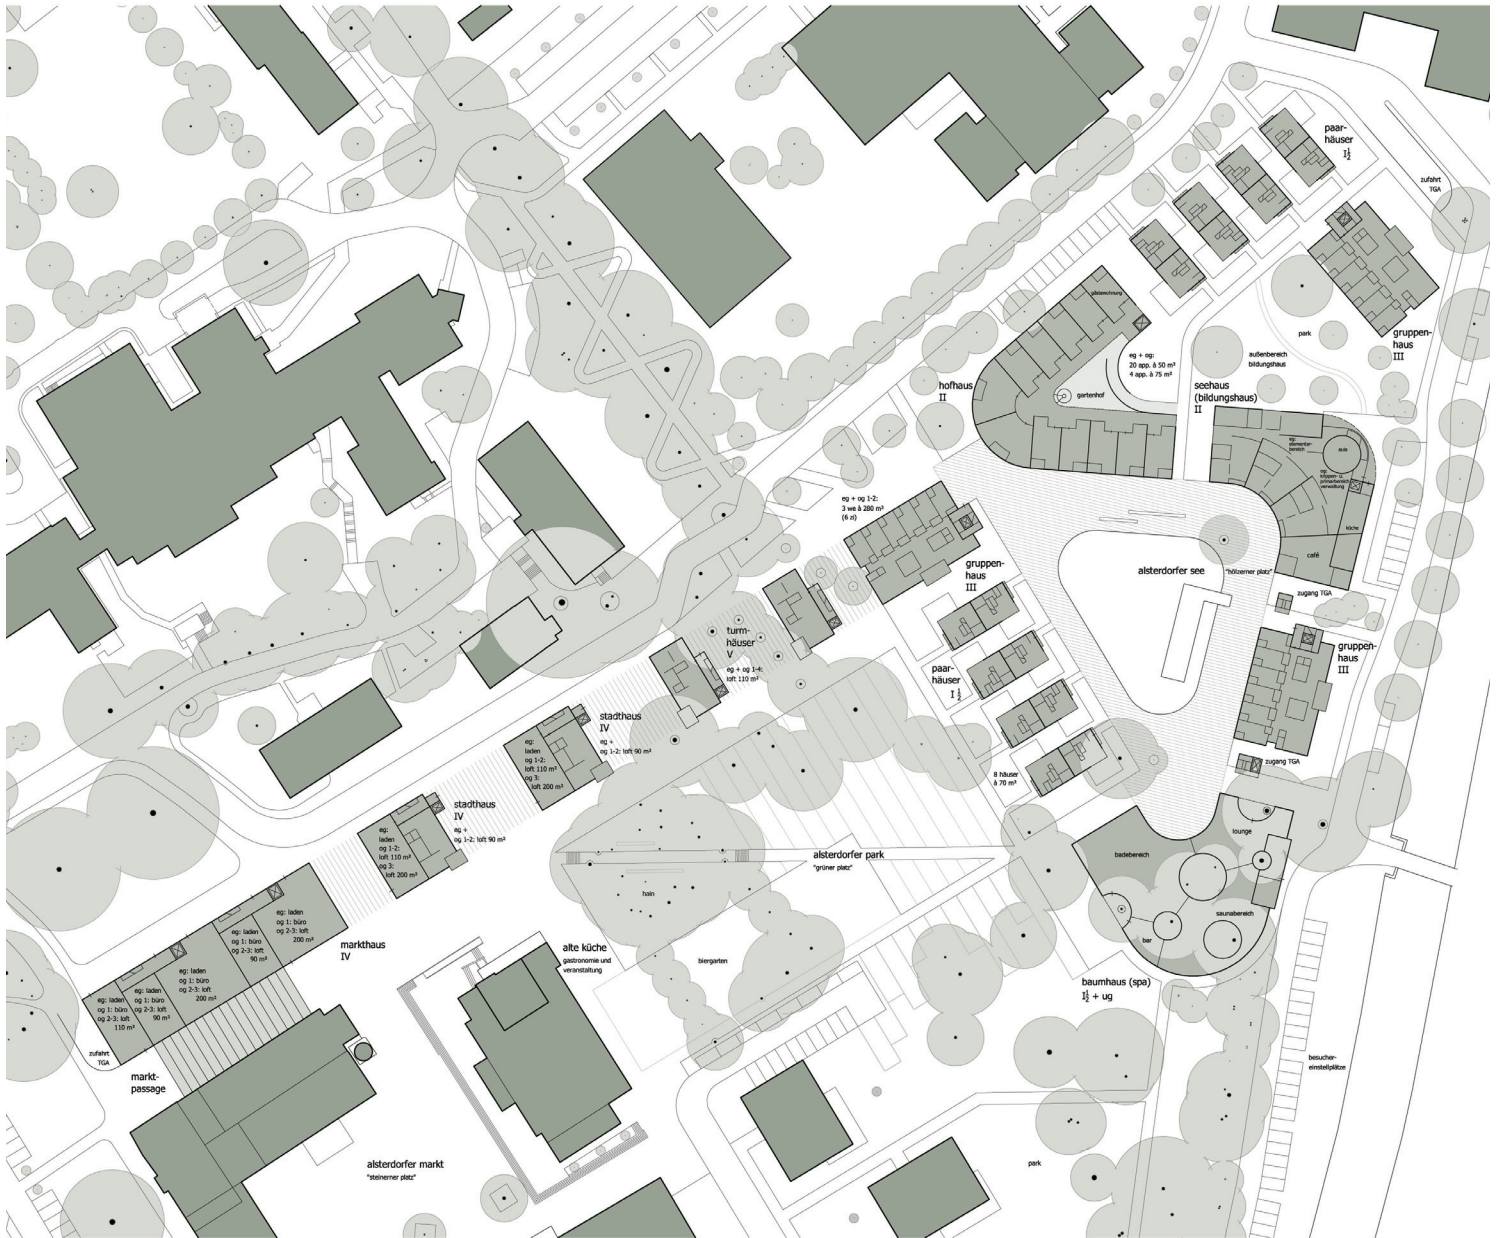

## **Altersdorf Hamburg-Alsterdorf**

Städtebauliches Konzept für altersgerechtes Wohnquartier 2009

Auftraggeber: Evangelische Stiftung Alsterdorf

grundriss eg  
**turmhaus**  
loft  
m 1:200

grundriss og  
**stadthaus**  
lofts  
m 1:200