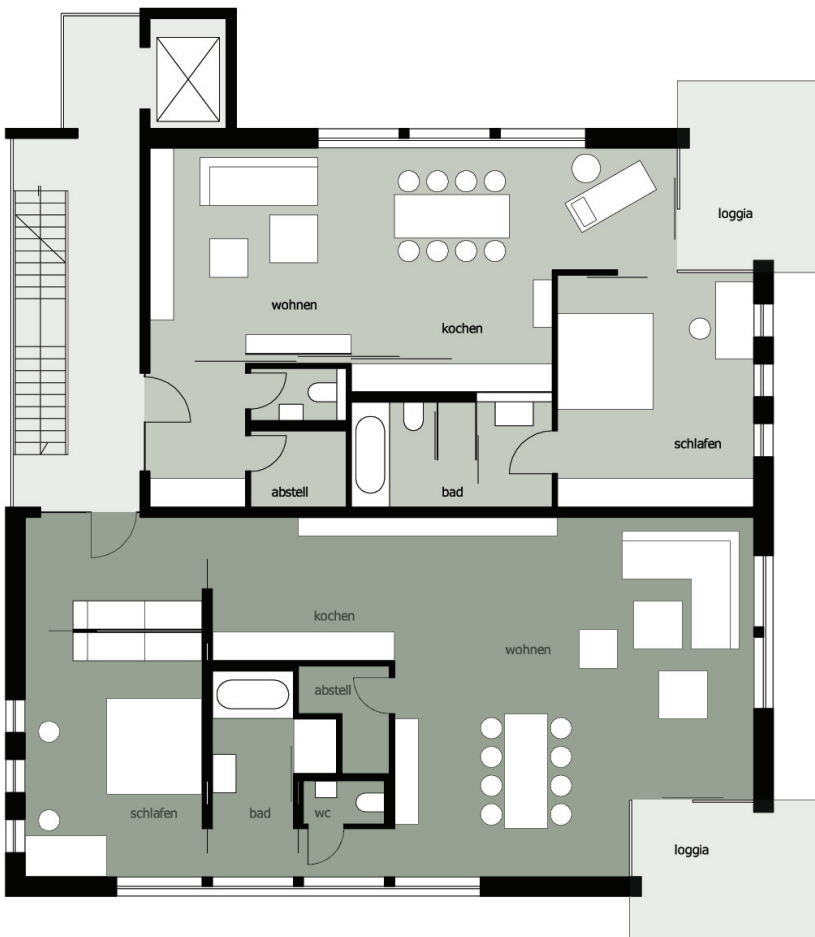

## **Altersdorf Hamburg-Alsterdorf**

Städtebauliches Konzept für altersgerechtes Wohnquartier 2009

Auftraggeber: Evangelische Stiftung Alsterdorf

grundriss eg  
**turmhaus**  
loft  
m 1:200

grundriss og  
**stadthaus**  
lofts  
m 1:200