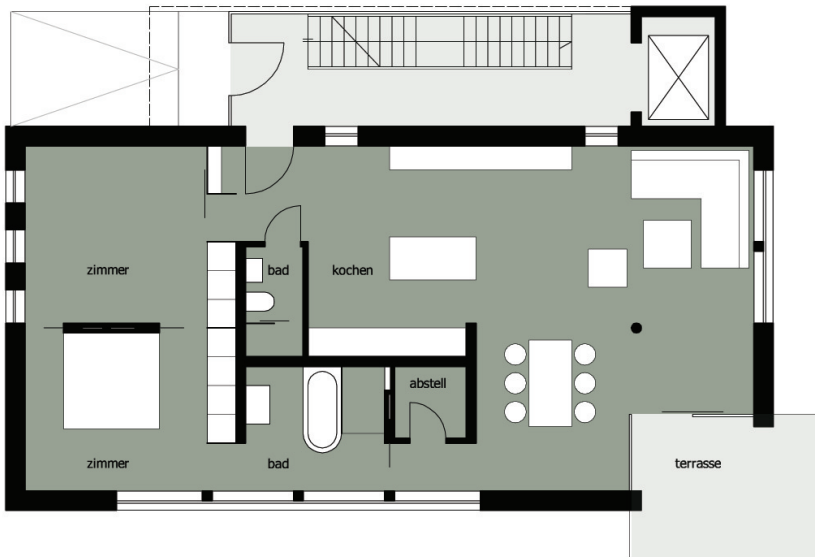

## **Altersdorf Hamburg-Alsterdorf**

Städtebauliches Konzept für altersgerechtes Wohnquartier 2009

Auftraggeber: Evangelische Stiftung Alsterdorf

grundriss eg  
**turmhaus**  
loft  
m 1:200

grundriss og  
**stadthaus**  
lofts  
m 1:200