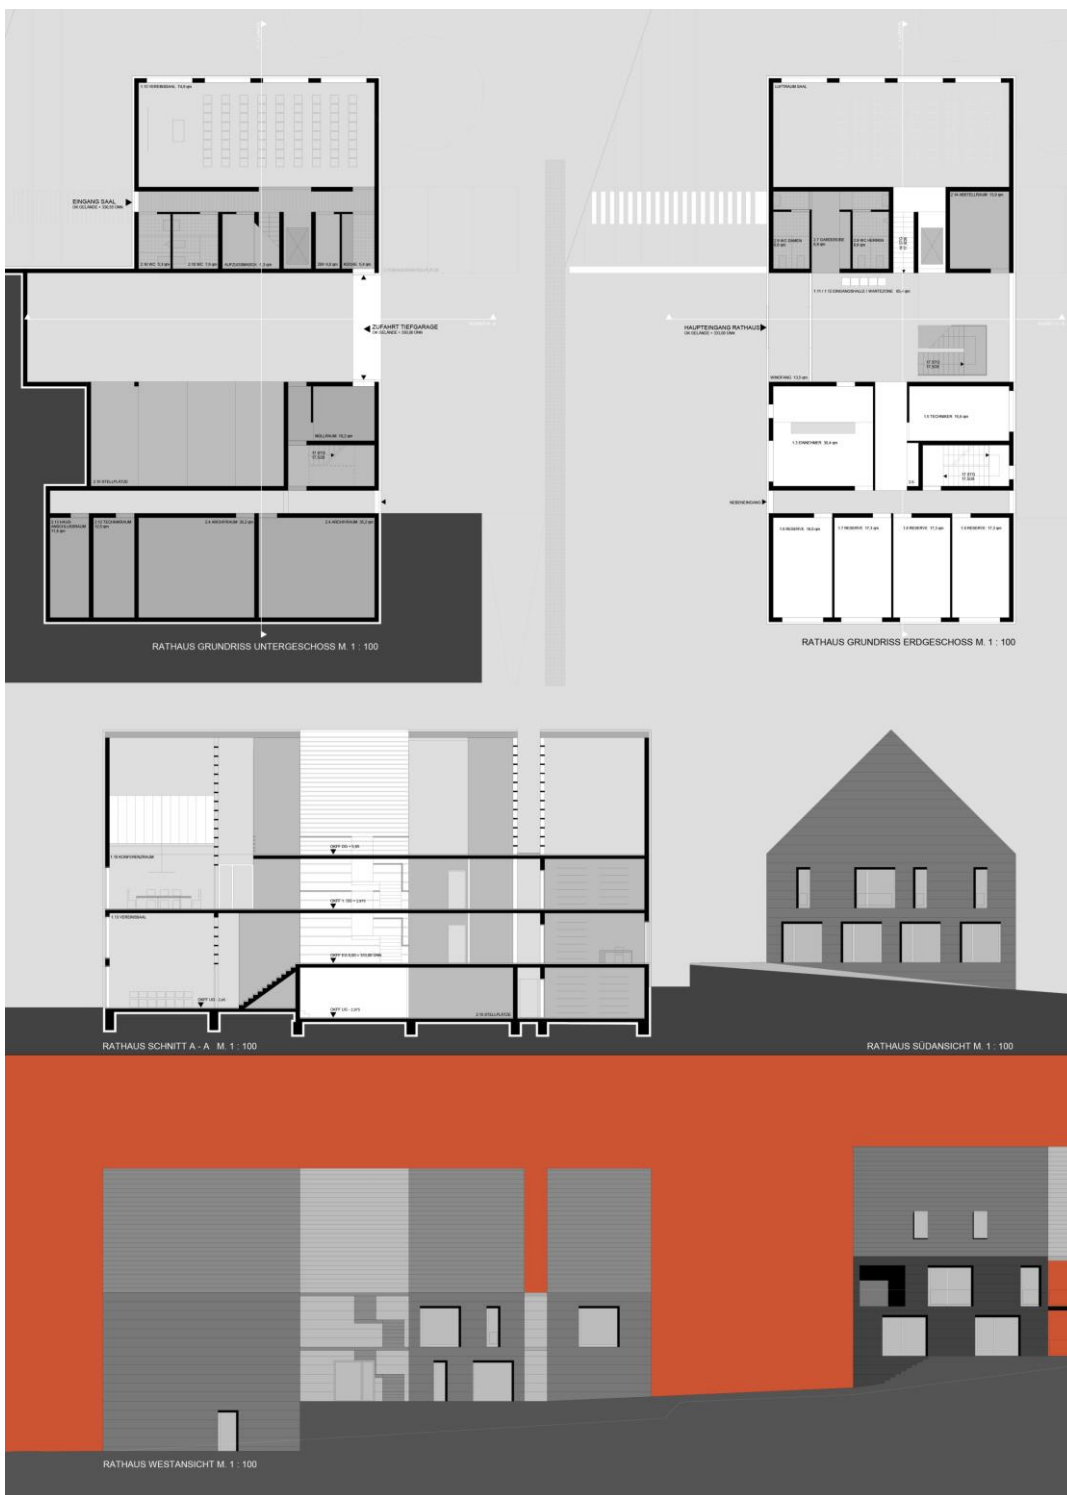

ZYMAR
LOITZENBAUER
GIESECKE

WINSELER ZENTRUM IN LUXEMBURG