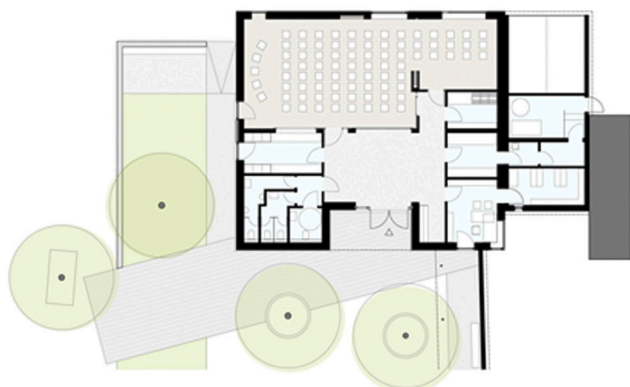

Freeflow zum Gemeindefest

Saal + Gruppenraum:
z.B. Chorprobe und Einzelstimmprobe...

Großer Saal für Veranstaltungen

Kleiner Saal, Gruppenraum + großes Foyer:
z.B. Kirchenvorstand, Ausschüsse, Konfirmandenunterricht...

Kleiner Saal + großer Gruppenraum:
z.B. Kinderkirche, Kirchkaffee...

Kleiner Saal + Gruppenraum 1 und 2:
z.B. Gemeindefrühstück, Jugendgruppe, Freiräume,
MännerZeit, Spielenachmittag, Leselustgarten...